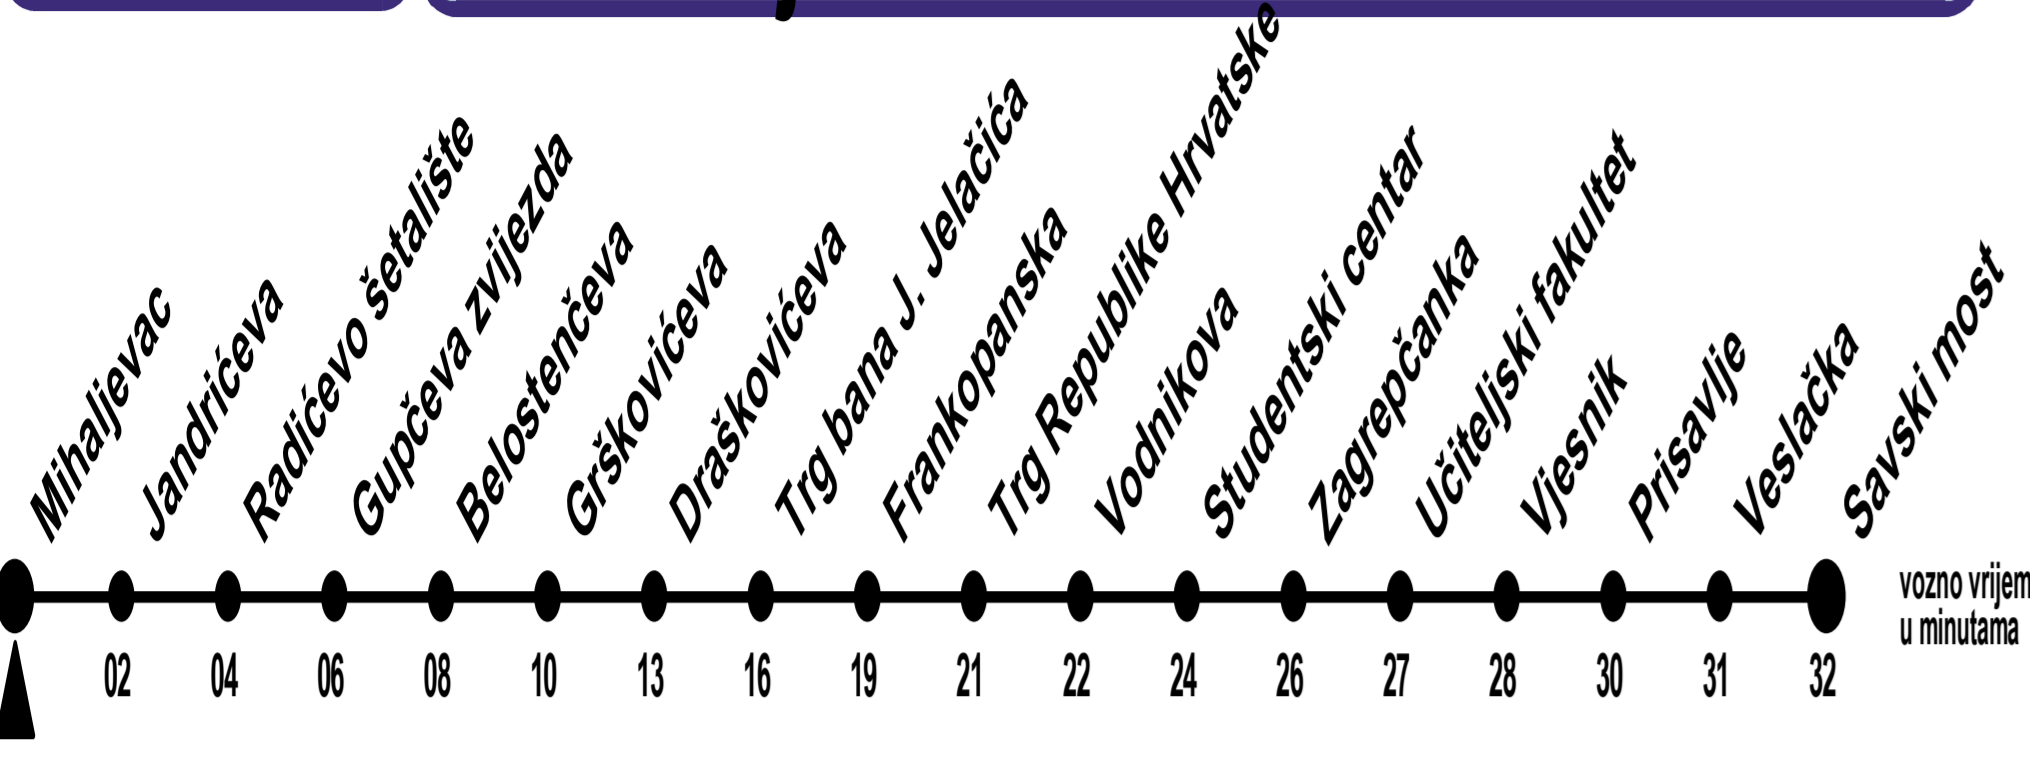

ZET Zagrebački električni tramvaj d.o.o.

TRAM 14

VOZNI RED U primjeni od: Radovi Mihaljevac

Mihaljevac - Savski most

Mihaljevac *smjer* Savski most

Sati	Radni dan	Sati
04	40 52	04
05	05 18 30 43 56	05
06	09 21 29 36 43 50 57	06
07	05 12 19 26 34 41 48 55	07
08	03 10 18 24 32 39 47 56	08
09	06 09 ^S 15 25 35 45 55	09
10	04 12 21 30 38 47 56	10
11	05 14 23 31 40 49 58	11
12	06 15 24 33 42 50 59	12
13	08 17 27 36 46 54	13
14	02 09 17 26 33 40 47 53	14
15	01 09 16 24 30 37 45 51 59	15
16	06 13 20 28 35 45 54 59 ^S	16
17	04 11 18 28 38 47 55	17
18	06 18 30 34 ^S 42 46 ^S 54	18
19	06 18 29 40 51	19
20	02 12 24 36 47 59	20
21	10 20 31 42 53	21
22	04 15 26 37 48 59	22
23	10 21 31 39 ^S 51 ^S	23
00	02 ^S 13 ^S	00

ZET Zagrebački električni tramvaj d.o.o.

TRAM 14

VOZNI RED U primjeni od: Radovi Mihaljevac

Gračansko dolje - Savski most

Gračansko dolje *smjer* Savski most

Sati	Subota	Nedjelja	Sati
04	40 52	--	04
05	04 16 28 40 53	40 52	05
06	05 17 29 41 54	04 16 28 40 53	06
07	06 18 31 43 55	05 17 29 41 54	07
08	07 18 29 40 51	06 18 30 42 54	08
09	01 12 23 34 45 56	07 19 31 43 55	09
10	07 18 29 40 51	08 20 32 44 56	10
11	03 14 25 34 43 52	09 21 33 44 54	11
12	01 09 18 27 36 44 53	05 16 26 37 48 58	12
13	02 11 19 28 37 46 54	09 20 30 41 52	13
14	03 12 21 29 38 47 56	02 13 24 34 45 56	14
15	04 13 22 31 39 48 57	06 17 28 38 49	15
16	06 14 23 32 41 49 58	00 10 21 32 42 53	16
17	07 17 28 39 51	04 14 25 36 46 57	17
18	01 11 22 33 44 55	08 18 29 41 54	18
19	07 18 30 43 56	07 21 33 45 57	19
20	09 22 34 46 58	09 21 34 46 58	20
21	10 23 35 47 59	10 22 35 47 59	21
22	11 23 36 48	11 23 35 48	22
23	00 12 24 36 ^S 47 ^S 58 ^S	00 12 24 ^S 35 ^S 47 ^S 58 ^S	23
00	--	--	00