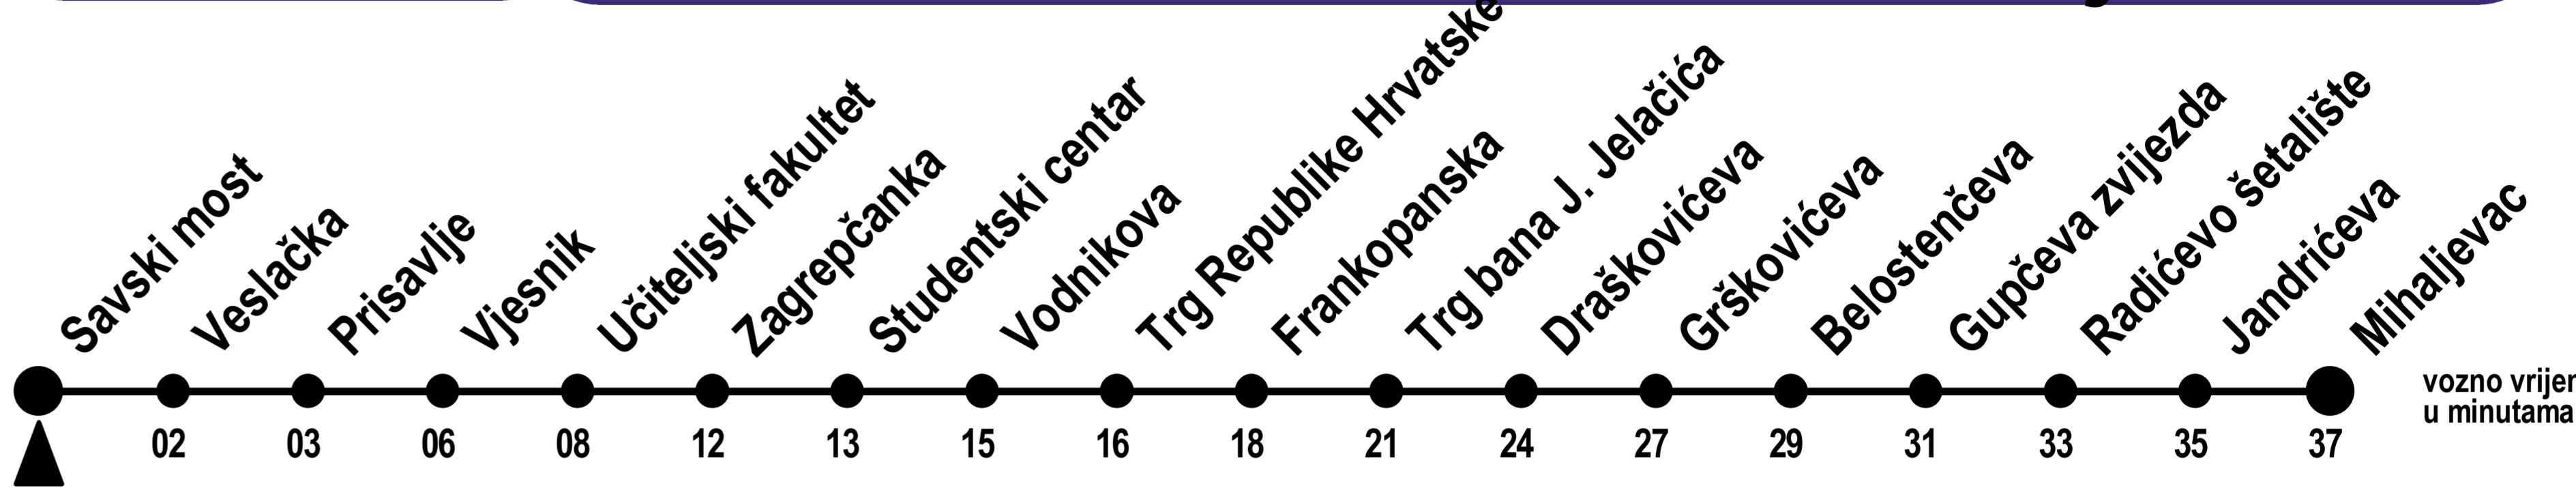

ZET Zagrebački električni tramvaj d.o.o.

TRAM 14

VOZNI RED U primjeni od: Radovi Mihaljevac

Mihaljevac - Savski most

Savski most *smjer* Mihaljevac

Sati	Radni dan	Subota; do Gračanskog dolja	Nedjelja; do Gračanskog dolja	Sati
04	37 50	46 58	--	04
05	02 15 28 41 53	10 22 34 47 59	46 58	05
06	06 19 27 33 41 48 55	11 23 35 47	10 22 34 47 59	06
07	02 10 17 24 31 39 46 53	00 12 24 35 45 56	11 23 35 47	07
08	00 07 15 22 29 36 45 52 ^S 58	07 18 29 40 51	00 12 24 36 48	08
09	04 ^S 13 21 29 38 47 56	02 12 23 34 45 56	01 13 25 37 49	09
10	05 14 23 32 40 49 58	07 18 29 40 51	01 14 26 38 50	10
11	07 15 24 33 42 51 59	02 13 24 34 43 52	02 12 22 33 44 54	11
12	08 17 26 35 43 52	01 09 18 27 36 44 53	05 16 26 37 48 58	12
13	02 12 20 30 39 48 58	02 11 19 28 37 46 54	09 20 30 41 52	13
14	08 17 23 30 38 45 53 56	03 12 21 29 38 47	02 13 24 34 45 56	14
15	00 07 14 21 29 36 43 50 57	04 13 22 31 39 48 57	06 17 28 38 49	15
16	05 12 19 27 33 40 48 55 ^S	06 14 23 32 43 54	00 10 21 32 42 53	16
17	02 09 18 27 36 45 52	00 ^S 07 17 26 37 42 ^S 50	04 14 25 36 46 58	17
18	00 09 19 27 ^S 36 47 57	00 11 23 34 47	11 24 31 ^S 39 51	18
19	08 19 30 42 54	00 13 20 ^S 27 39 51	03 15 27 39 51	19
20	06 16 28 38 49	03 16 28 40 52	03 15 28 40 52	20
21	01 13 24 34 45 56	04 17 29 41 53	04 16 29 41 53	21
22	07 18 29 40 51	05 17 30 42 54	05 17 29 42 54	22
23	02 13 24 35 43 ^S 54 ^S	06 19 30 ^S 41 ^S 52 ^S	06 18 30 ^S 43 ^S 55 ^S	23
00	05 ^S	04 ^S	--	00